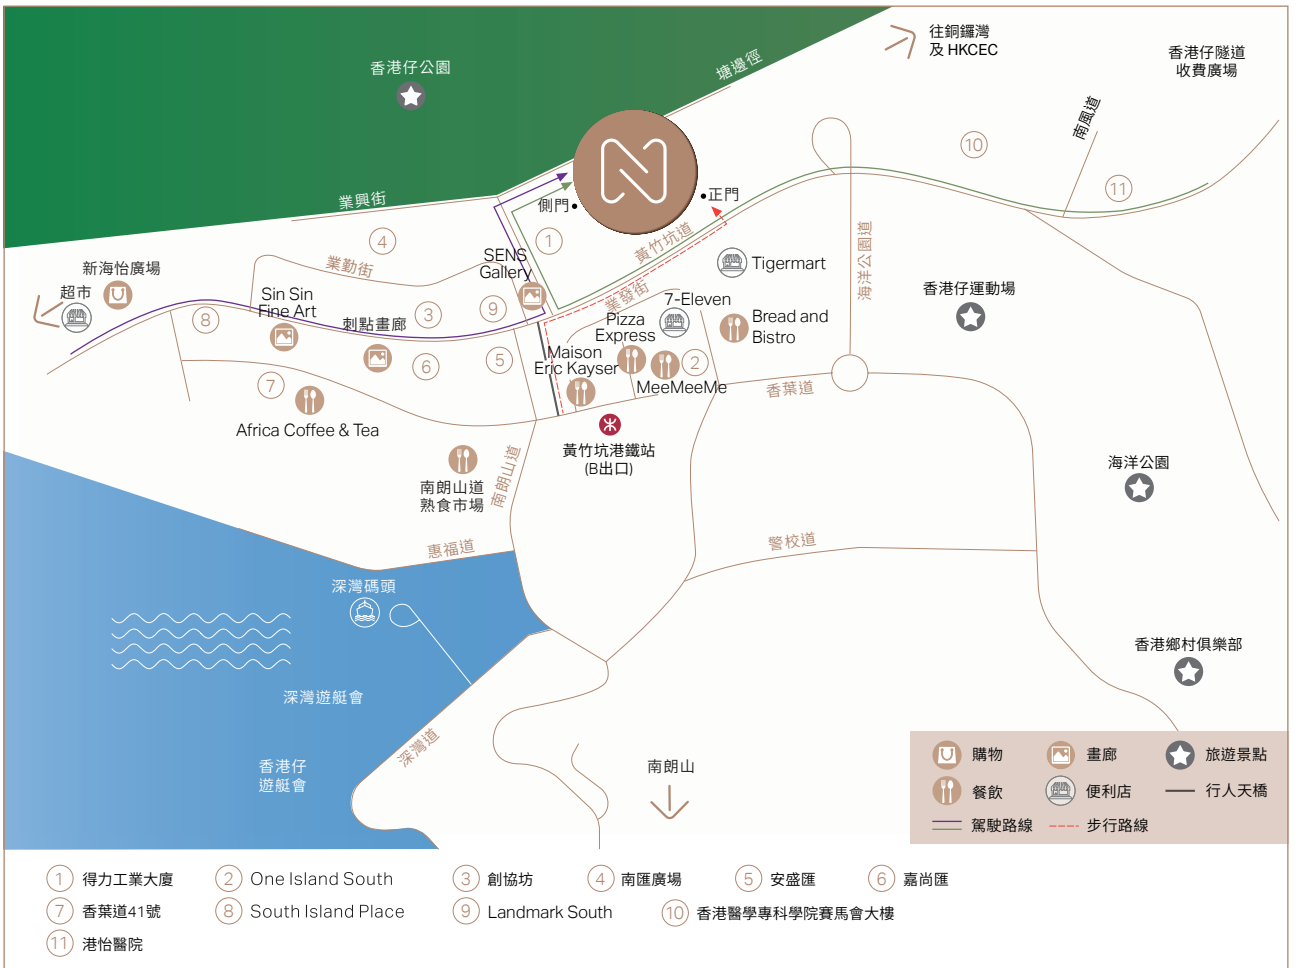

香港香港仔黃竹坑道55號 +852 3968 8888 info.is@ninahotelgroup.com
客房預訂 +852 3968 8838 reservations.is@ninahotelgroup.com ninahotelgroup.com